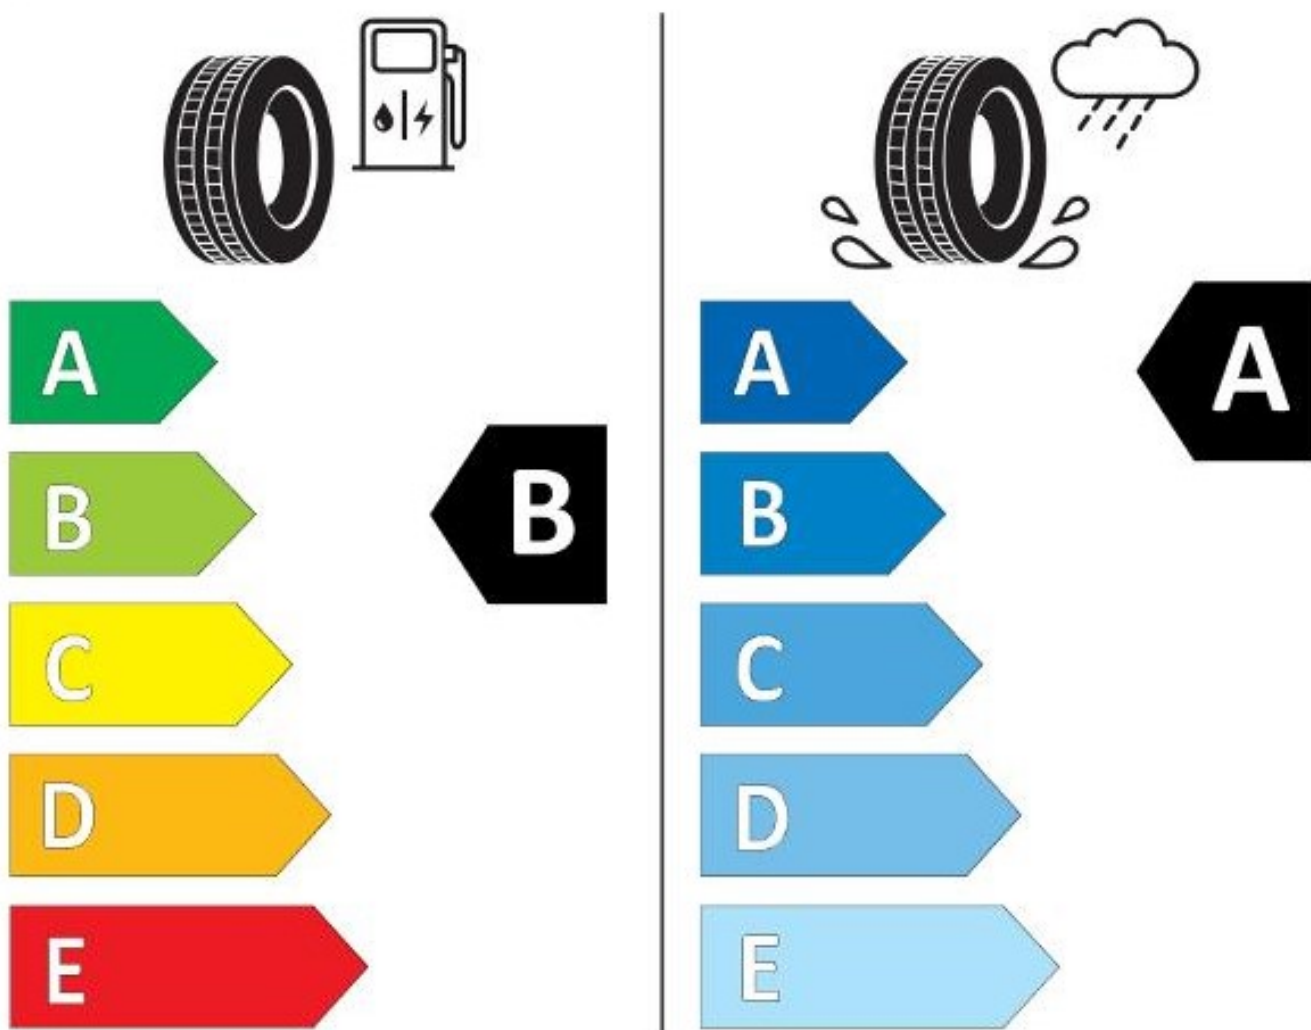

ENERG

MICHELIN

212105

235/45R17 97 W XL

C1

2020/740